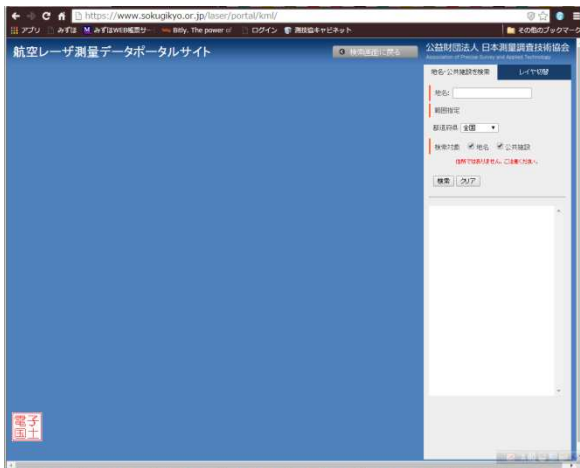

# 航空レーザ測量データポータルサイト

〔航空レーザ計測アーカイブス〕が正しく表示しない場合の対応について

(図1)

お使いのブラウザで、航空レーザ測量データポータルサイトをご使用の際に、(図1)のように正しく表示されない場合がございます

その際には以下の点をご確認ください

**ヒント：ブラウザ上でポータルサイトの URL を確認してください**

検索エンジンを経由して測技協のHPを訪れた場合など、SSLで暗号化されたトップページのURLは以下のように表示されます(図2)

<https://www.sokugikyo.or.jp/>

(図2)

上記の状態ですのメニューバー〔航空レーザ計測アーカイブス〕をクリックすると、ポータルサイトのページも https (SSL経由) となり、以下のようなURLを表示します(図3)

<https://www.sokugikyo.or.jp/laser/portal/>

この状態で地域等の指定を行い検索ボタンを押すと(図1)のようになり、正しく表示しません